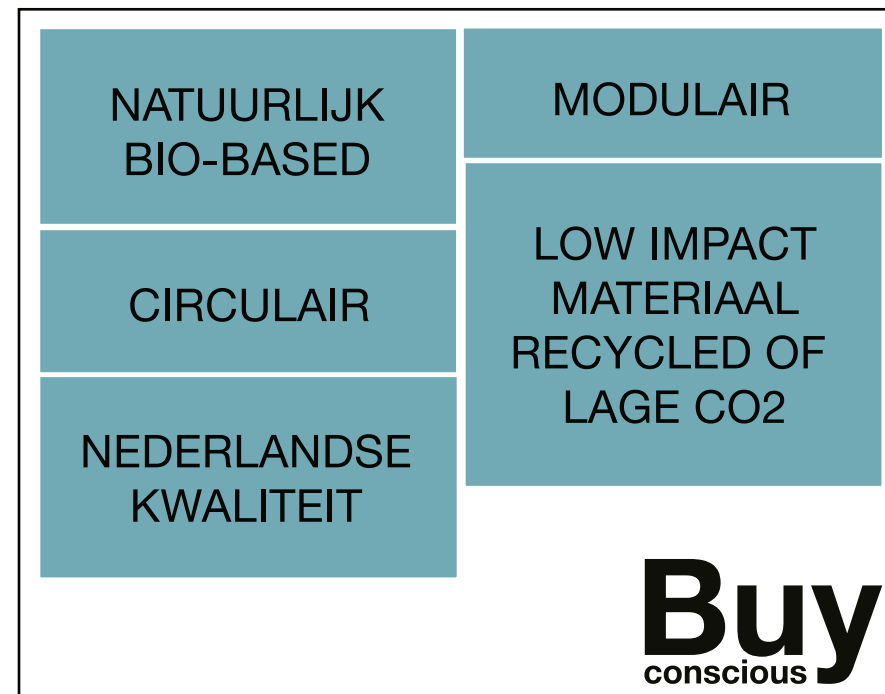

SUB methode.

RECYCLE

Use

Buy
conscious

LOCAL & FAIR

Dit model is ontwikkeld door The Substitute, platform ter bevordering van de verduurzaming van de interieur en verbouwbranche. U kunt er vrij gebruik van maken ovv www.thesubstitute.nl